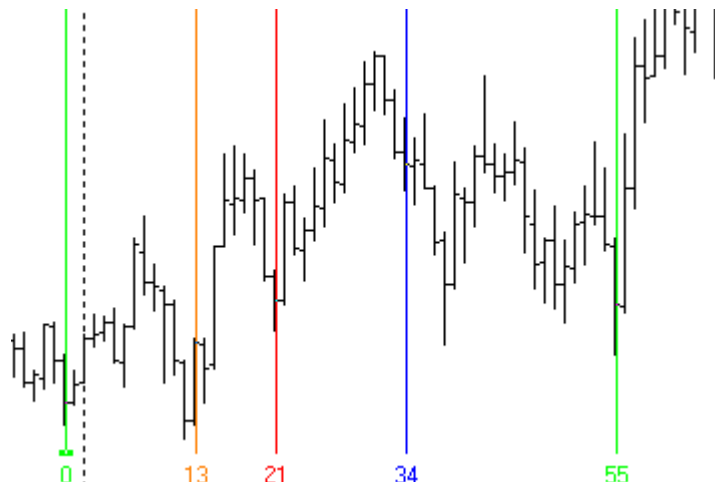

Fibonacci Cycle

This tool is a ruler for measuring time by counting bars using the Fibonacci number sequence.

Click the mouse at the starting point to place the Fibonacci Cycle tool.

Properties

Fibonacci Cycles Properties Window

Show	Bar	Color	Style	Bottom	Top
<input checked="" type="checkbox"/>	Start Point	■	—	BAR	
<input type="checkbox"/>	5	■	—	BAR	
<input type="checkbox"/>	8	■	—	BAR	
<input checked="" type="checkbox"/>	13	■	—	BAR	
<input checked="" type="checkbox"/>	21	■	—	BAR	
<input checked="" type="checkbox"/>	34	■	—	BAR	
<input checked="" type="checkbox"/>	55	■	—	BAR	
<input type="checkbox"/>	89	■	—	BAR	
<input type="checkbox"/>	144	■	—	BAR	
<input type="checkbox"/>	233	■	—	BAR	
<input type="checkbox"/>	377	■	—	BAR	

Use as Default
 Draw Behind Bars
 Privatize

Tab **Default**

Copy to Tab

Default 1 2 3 4 5 6 7 8 9 10 11 12 13 14